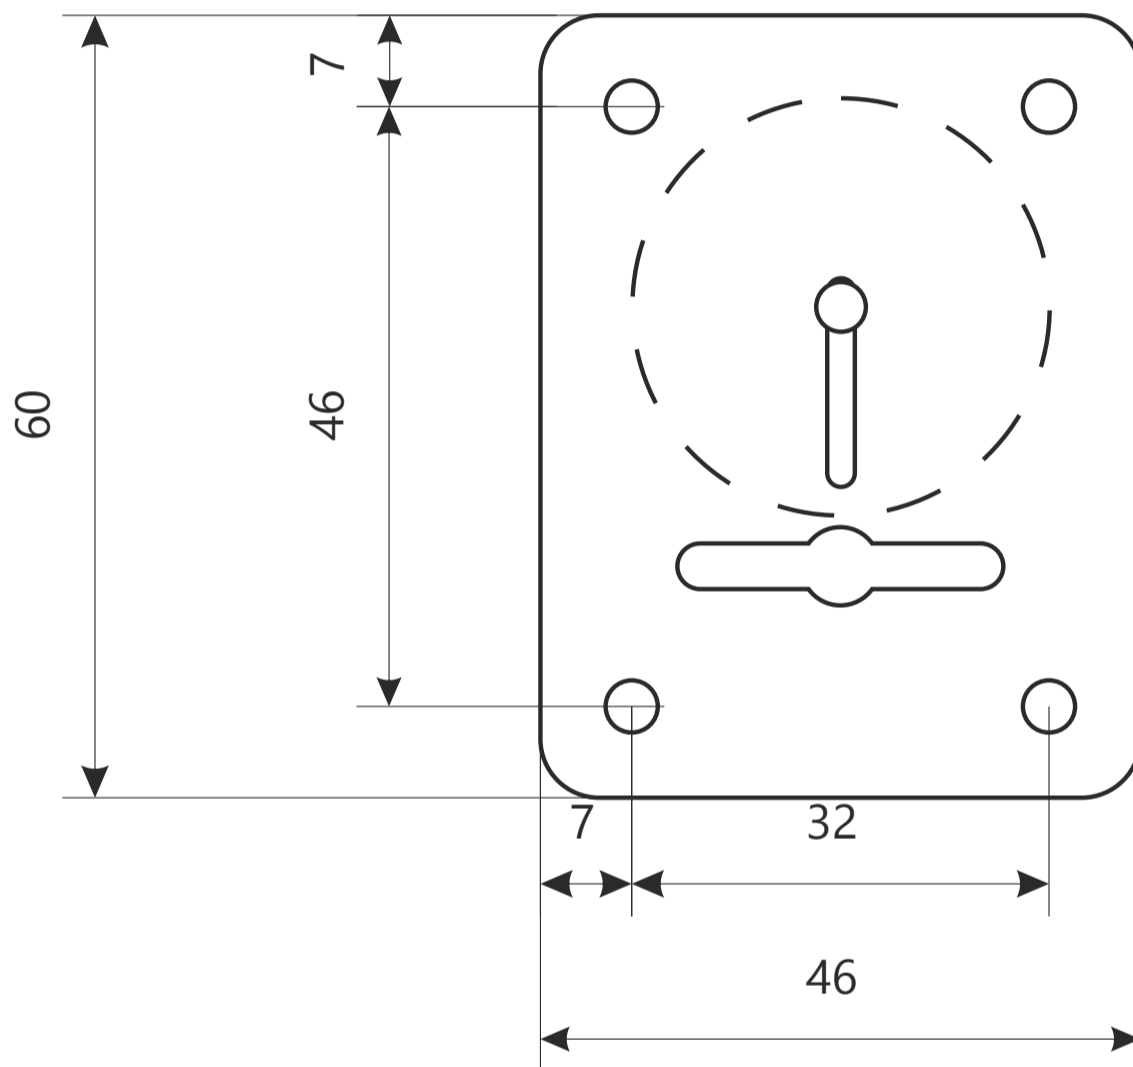

## Накладка декоративная Avers DP-S-01-Shutter

саморезы 3x8

4 шт.