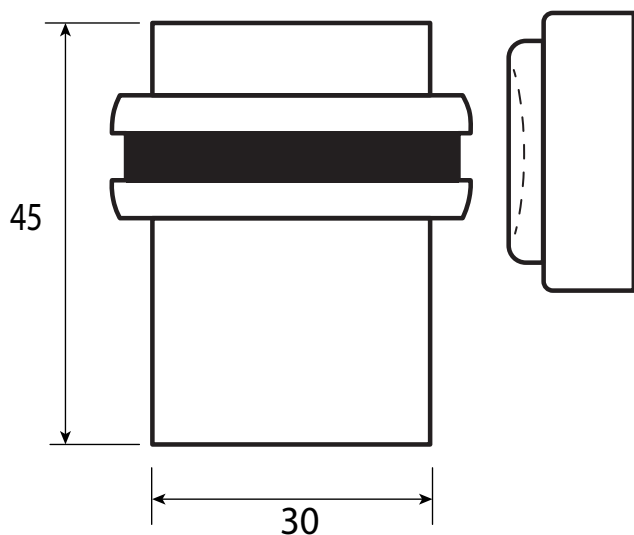

APECS

Упор дверной Апецс DS-2762-M

саморез ST 4x34.5, 1 шт.

саморез ST 3.5x22, 2 шт.

дюбель 38.5x8, 1 шт.