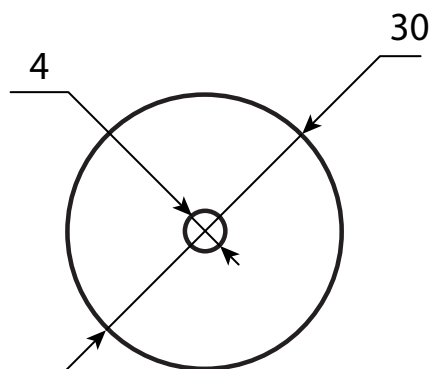

APECS

Упор дверной Апецс DS-2762-M

саморез ST 4x34.5, 1 шт.

саморез ST 3.5x22, 2 шт.

дюбель 38.5x8, 1 шт.