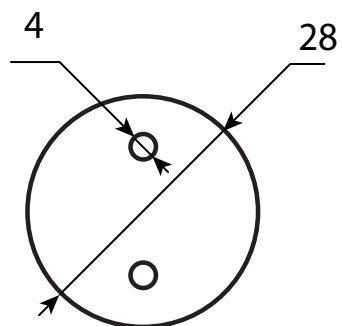

APECS

Упор дверной Апецс DS-2762-M

саморез ST 4x34.5, 1 шт.

саморез ST 3.5x22, 2 шт.

дюбель 38.5x8, 1 шт.