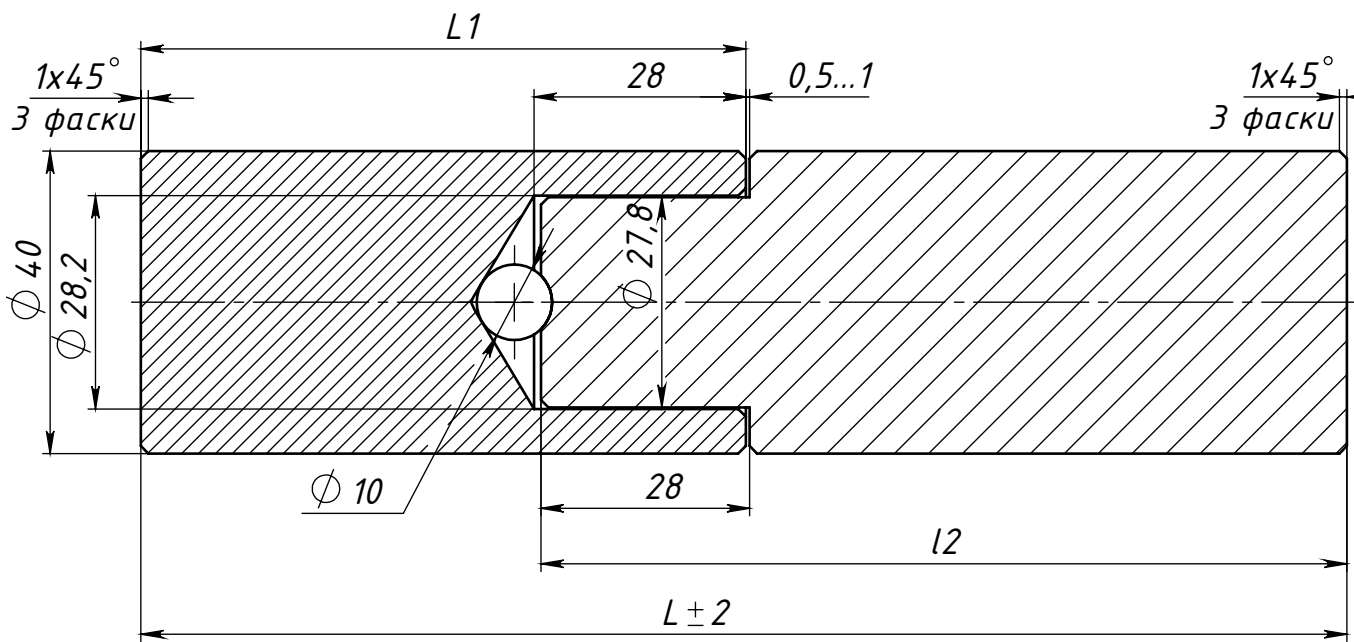

Перв. примен.
Справ. №

Обозначение	L	l1	l2
ПГ 40x130	130	65	92
ПГ 40x140	140	70	97
ПГ 40x160	160	80	107

Подп. и дата
Изм. № дубл.
Взам. инв. №
Подп. и дата
Изм. Лист
Разраб.
Пров.
Т. контр.
Изм. № подл.
Н. контр.
Утв.

<i>Петля гаражная с шаром</i>				Лит.	Масса	Масштаб
					1.54	
Лист 1		Листов 1				
				ООО "Металлист"		