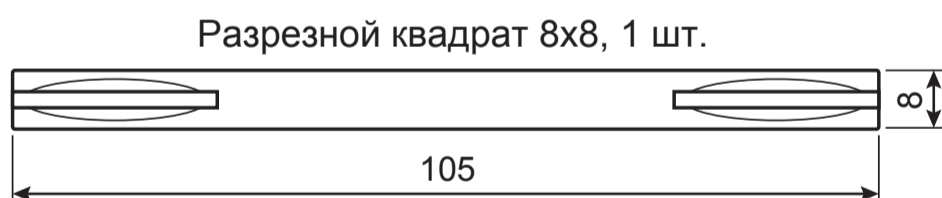

APECS[®]

ULTRA

Ручки дверные
Аpecс Ultra H-60142-A

Разрезной квадрат 8x8, 1 шт.

Саморезы
ST3*16 мм, 8 шт.

M4*30мм
2 шт.

Втулка
стяжки, 2 шт.

M4*12мм
2 шт.

Пластиковый
шаблон
2 шт.

Винт фиксации
накладки
M4*6, 2 шт.

Винт фиксации
ручки
M6*8, 2 шт.

Ключ шестигранный
для ручки
1 шт.

Ключ шестигранный
для накладки
1 шт.