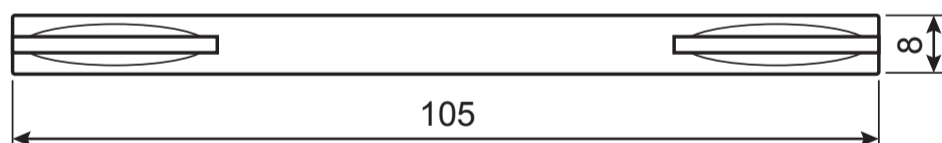

APECS[®]

ULTRA

Ручки дверные
Аpecс Ultra H-60142-A

Разрезной квадрат 8x8, 1 шт.

Саморезы
ST3*16 мм, 8 шт.

M4*30мм
2 шт.

Втулка
стяжки, 2 шт.

M4*12мм
2 шт.

Пластиковый
шаблон
2 шт.

Винт фиксации
накладки
M4*6, 2 шт.

Винт фиксации
ручки
M6*8, 2 шт.

Ключ шестигранный
для ручки
1 шт.

Ключ шестигранный
для накладки
1 шт.