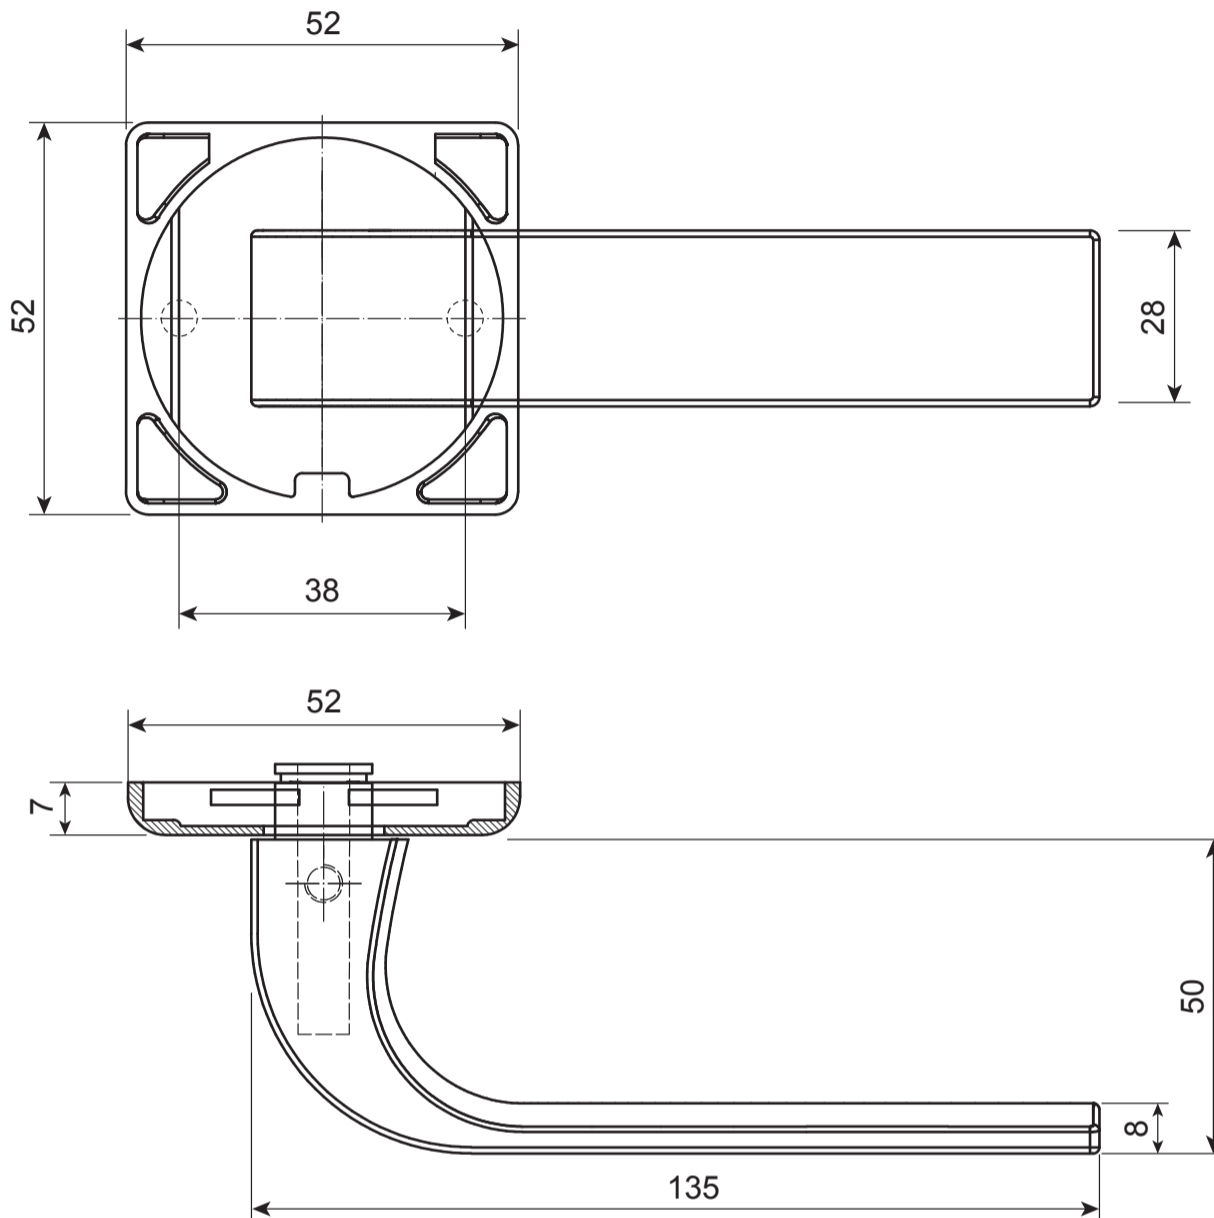

APECS[®]

ULTRA

Ручки дверные
Аpecс Ultra H-60142-A

Разрезной квадрат 8x8, 1 шт.

Саморезы
ST3*16 мм, 8 шт.

M4*30мм
2 шт.

Втулка
стяжки, 2 шт.

M4*12мм
2 шт.

Пластиковый
шаблон
2 шт.

Винт фиксации
накладки
M4*6, 2 шт.

Винт фиксации
ручки
M6*8, 2 шт.

Ключ шестигранный
для ручки
1 шт.

Ключ шестигранный
для накладки
1 шт.