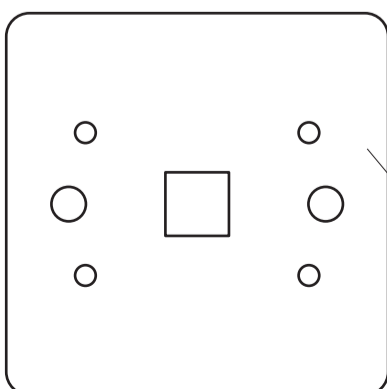

APECS[®]

ULTRA

Ручки дверные
Аpecс Ultra H-60142-A

Разрезной квадрат 8x8, 1 шт.

Саморезы
ST3*16 мм, 8 шт.

M4*30мм
2 шт.

Втулка
стяжки, 2 шт.

M4*12мм
2 шт.

Пластиковый
шаблон
2 шт.

Винт фиксации
накладки
M4*6, 2 шт.

Винт фиксации
ручки
M6*8, 2 шт.

Ключ шестигранный
для ручки
1 шт.

Ключ шестигранный
для накладки
1 шт.