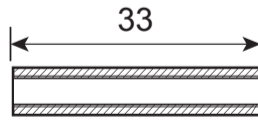

APECS[®]

ULTRA

Ручки дверные
Аpecс Ultra H-60142-A

Разрезной квадрат 8x8, 1 шт.

Саморезы
ST3*16 мм, 8 шт.

M4*30мм
2 шт.

Втулка
стяжки, 2 шт.

M4*12мм
2 шт.

Пластиковый
шаблон
2 шт.

Винт фиксации
накладки
M4*6, 2 шт.

Винт фиксации
ручки
M6*8, 2 шт.

Ключ шестигранный
для ручки
1 шт.

Ключ шестигранный
для накладки
1 шт.