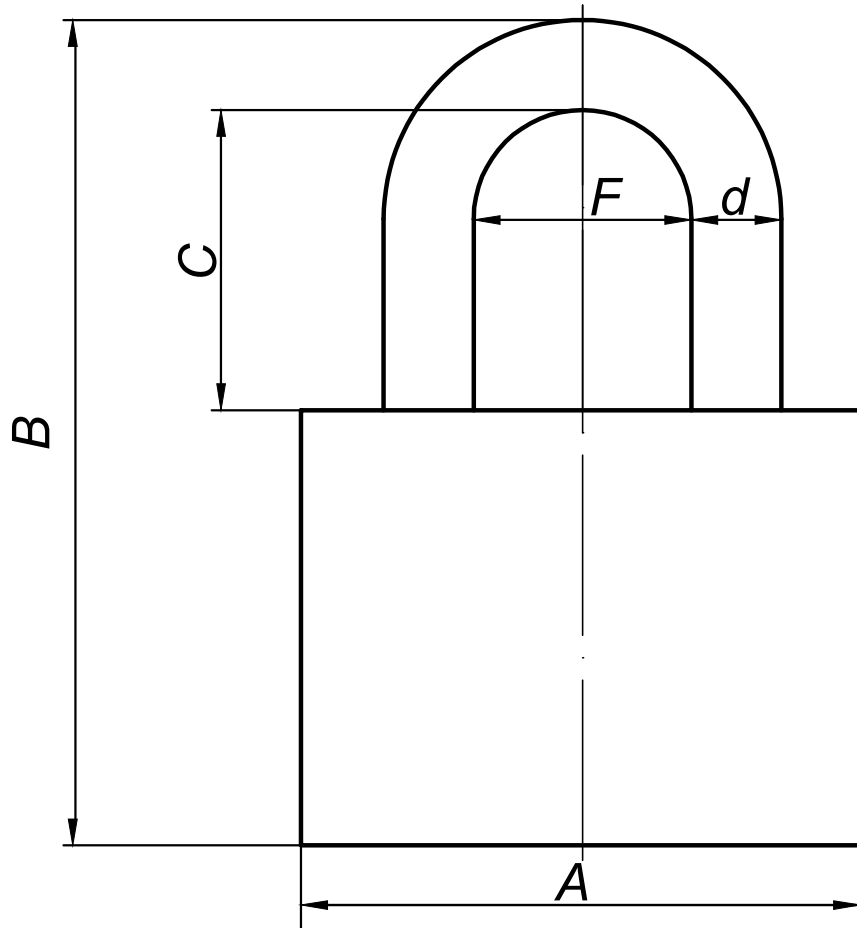

Перв. примен.

Справ. №

Подп. и дата

Инв. № дубл.

	A, мм	B, мм	C, мм	d, мм	F, мм
Замок навесной Avers PD-01-32	32	51	17	5	17
Замок навесной Avers PD-01-38	38	60	21	6	20
Замок навесной Avers PD-01-50	48	74	26	7	27
Замок навесной Avers PD-01-63	61	91	32	9	32
Замок навесной Avers PD-01-75	74	104	37	9	44
Замок навесной Avers PD-01-32-L	32	72	38	5	17
Замок навесной Avers PD-01-38-L	38	81	42	6	20
Замок навесной Avers PD-01-50-L	48	112	55	7	27
Замок навесной Avers PD-01-63-L	61	123	65	9	32
Замок навесной Avers PD-01-75-L	74	130	64	9	44

Подп. и дата

Инв. № подл.

Изм.	Лист	№ докум.	Подп.	Дата
Разраб.				
Пров.				
Т.контр.				
Н.контр.				
Утв.				

Замок навесной Avers PD-01-XX

Лит	Масса	Масштаб
Лист		Листов 1