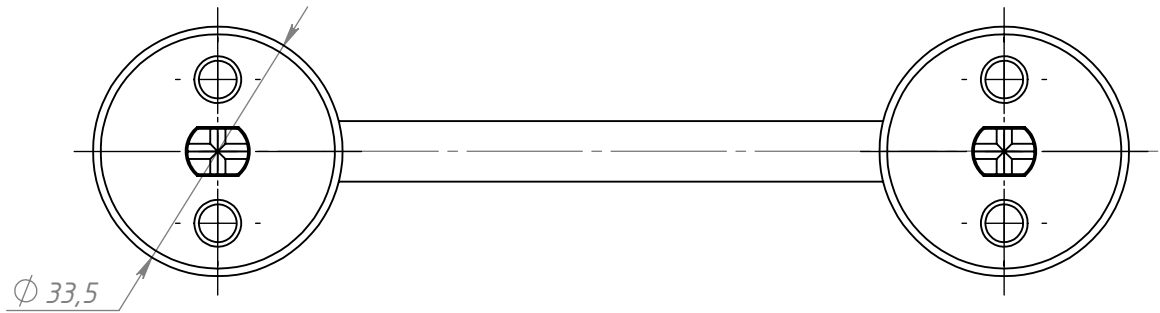

Перв. примен.

Справ. №

Подп. и дата

Инв. № дубл.

Взам. инв. №

Подп. и дата

Инв. № подл.

Изм.	Лист	№ докум.	Подп.	Дата
Разраб.				
Пров.				
Т. контр.				
Н. контр.				
Утв.				

Ручка-скоба РС-100-3

Лит.	Масса	Масштаб
	16.30	
Лист 1	Листов 1	

ООО "Металлист"