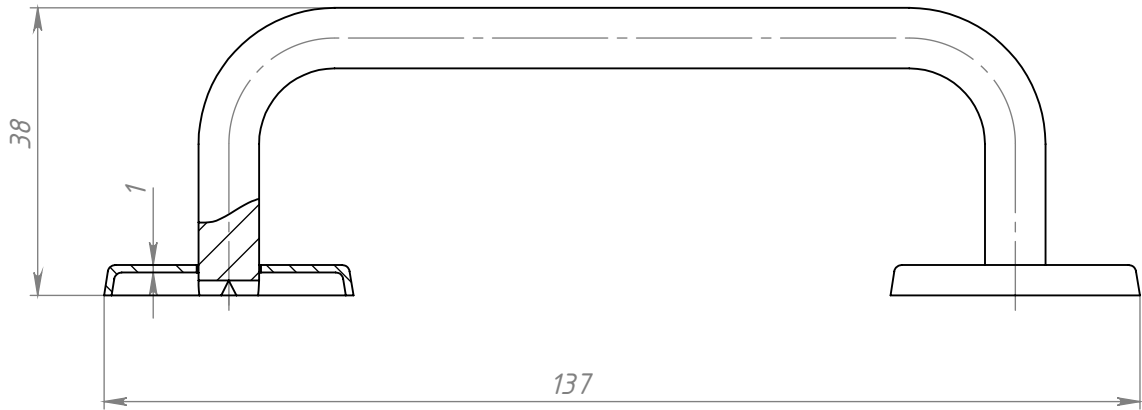

Перв. примен.

Справ. №

Подп. и дата

Инв. № дубл.

Взам. инв. №

Подп. и дата

Инв. № подл.

Изм.	Лист	№ докум.	Подп.	Дата
Разраб.				
Пров.				
Т. контр.				
Н. контр.				
Утв.				

Ручка-скоба РС-100-3

Лит.	Масса	Масштаб
	16.30	
Лист 1	Листов 1	

ООО "Металлист"