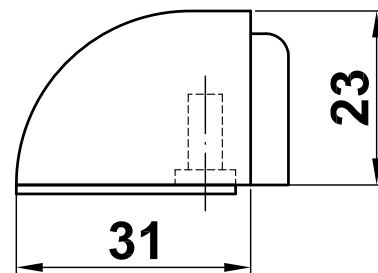

Mod. 406

Tope puerta

Batente para porta

Doorstop

Butoir de porte

www.amig.es

Adhesivo - Adhesive - Adhésif

Amilibia y de la iglesia S.A
Poligono Industrial Zubieta s/n
48340 Amorebieta (Bizkaia) Spain