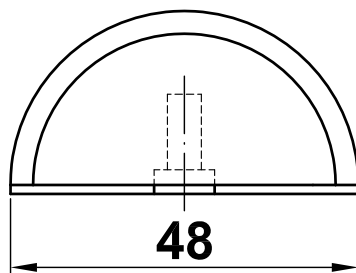

Mod. 406

Tope puerta

Batente para porta

Doorstop

Butoir de porte

www.amig.es

Adhesivo - Adhesive - Adhésif

Amilibia y de la iglesia S.A
Poligono Industrial Zubieta s/n
48340 Amorebieta (Bizkaia) Spain