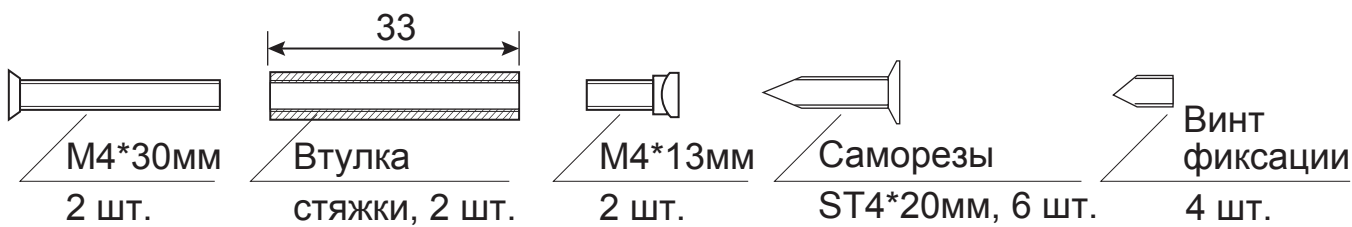

Разрезной квадрат 8x8

*Ручки дверные Н-22083  
CODE DECO*

Лист 1

Листов 1