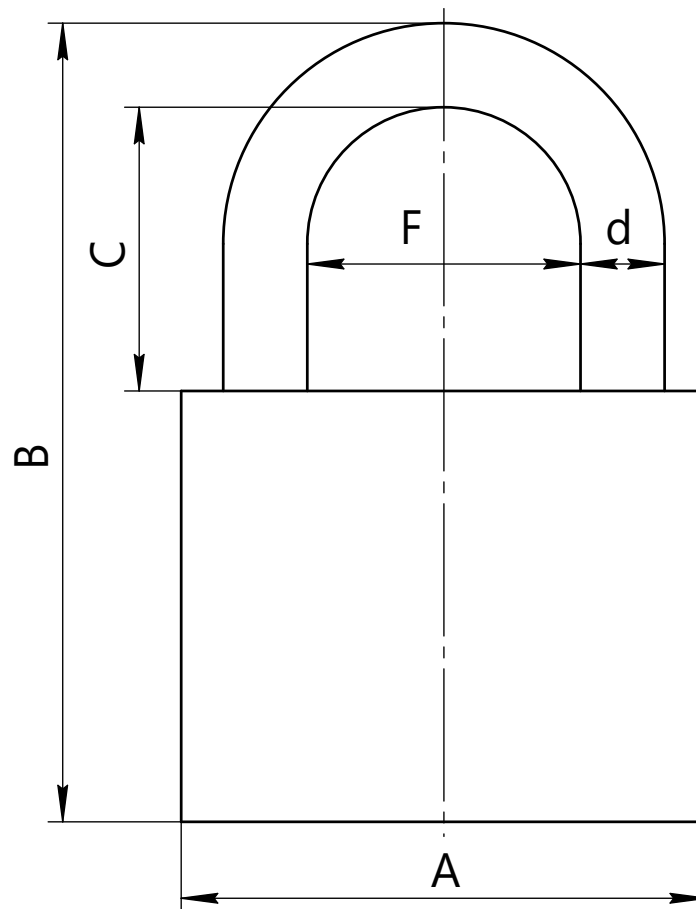

Замок навесной Арекс PD-06-XX

Модель	A, мм	B, мм	C, мм	d, мм	F, мм
PD-06-38	38	61,5	19,5	6,1	19,5
PD-06-50	50	78	27	8	27
PD-06-63	63	94	35	9,8	32