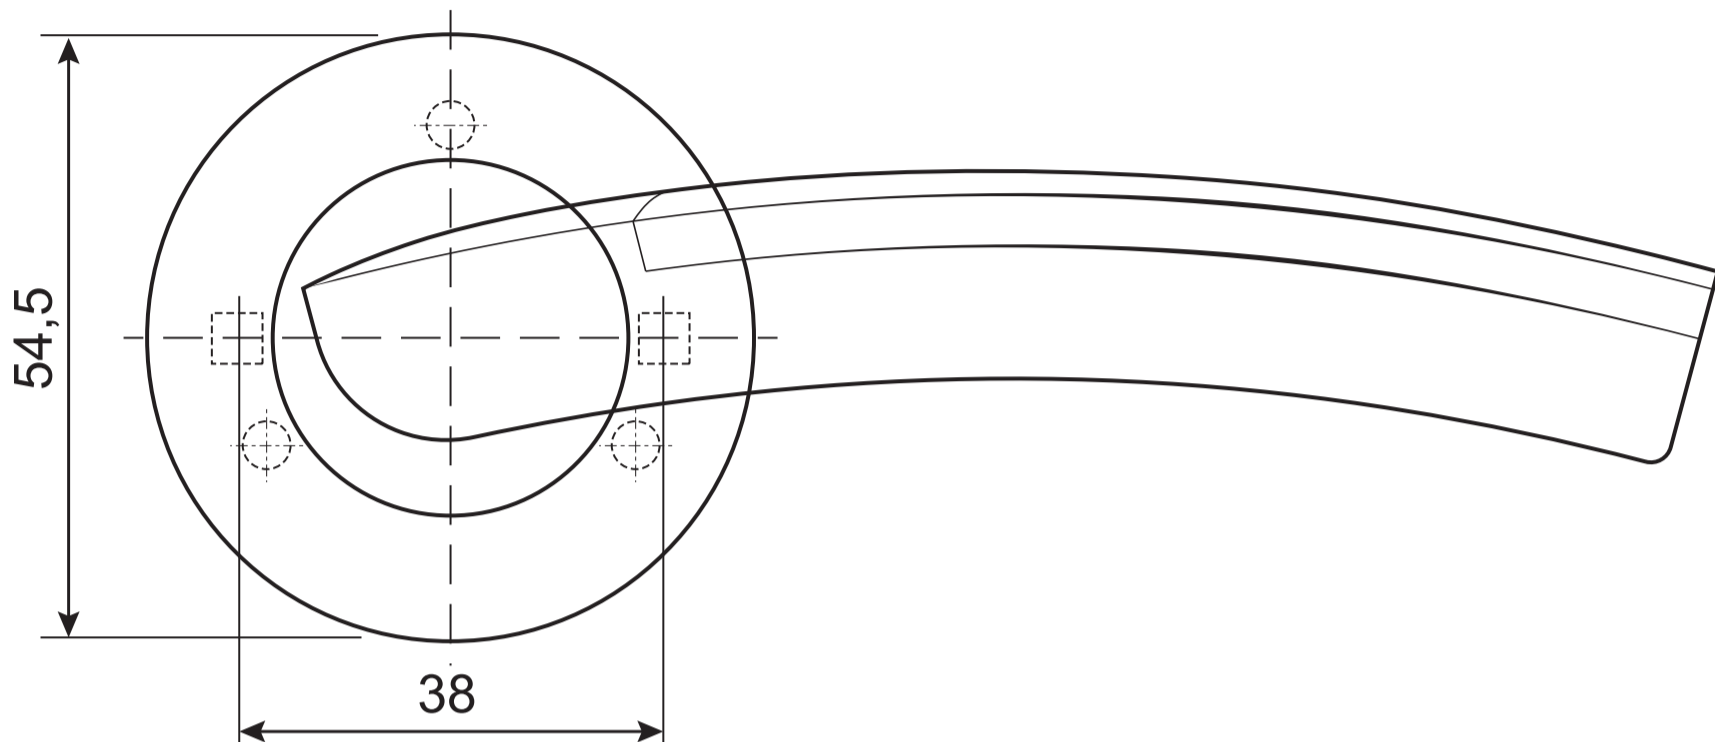

# AVERS

Ручки дверные Avers H-14026-P  
(Spindle 130) (B2B)

Разрезной квадрат 8x8

Ключ шестигранный  
1 шт.

M4\*30мм  
2 шт.

Втулка  
стяжки, 2 шт.

M4\*12мм  
2 шт.

Саморезы  
ST4\*20мм, 6 шт.

Винт  
фиксации  
2 шт.