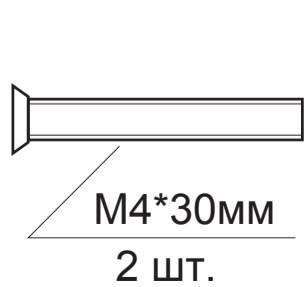

# AVERS

Ручки дверные Avers H-14026-P  
(Spindle 130) (B2B)

Разрезной квадрат 8x8

Ключ шестигранный  
1 шт.

M4\*30мм  
2 шт.

Втулка  
стяжки, 2 шт.

M4\*12мм  
2 шт.

Саморезы  
ST4\*20мм, 6 шт.

Винт  
фиксации  
2 шт.