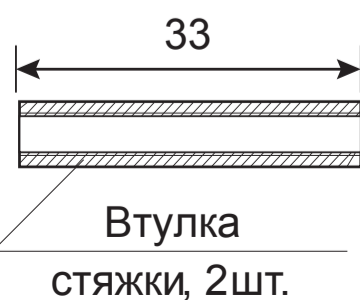

# AVERS

Ручки дверные Avers H-14026-P  
(Spindle 130) (B2B)

Разрезной квадрат 8x8

Ключ шестигранный  
1 шт.

M4\*30мм  
2 шт.

Втулка  
стяжки, 2 шт.

M4\*12мм  
2 шт.

Саморезы  
ST4\*20мм, 6 шт.

Винт  
фиксации  
2 шт.