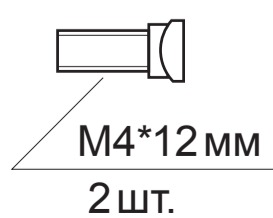

# AVERS

Ручки дверные Avers H-14026-P  
(Spindle 130) (B2B)

Разрезной квадрат 8x8

Ключ шестигранный  
1 шт.

M4\*30мм  
2 шт.

Втулка  
стяжки, 2 шт.

M4\*12мм  
2 шт.

Саморезы  
ST4\*20мм, 6 шт.

Винт  
фиксации  
2 шт.