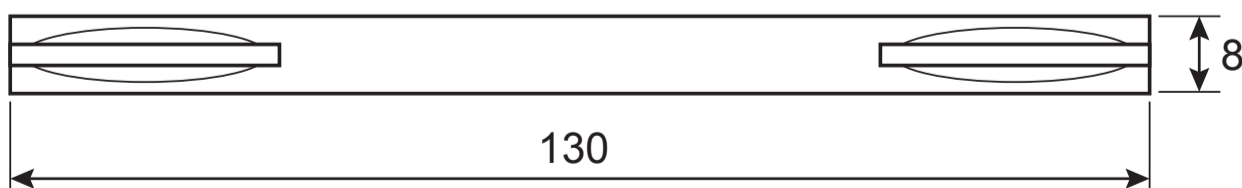

# AVERS

Ручки дверные Avers H-14026-P  
(Spindle 130) (B2B)

Разрезной квадрат 8x8

Ключ шестигранный  
1 шт.

M4\*30мм  
2 шт.

Втулка  
стяжки, 2 шт.

M4\*12мм  
2 шт.

Саморезы  
ST4\*20мм, 6 шт.

Винт  
фиксации  
2 шт.