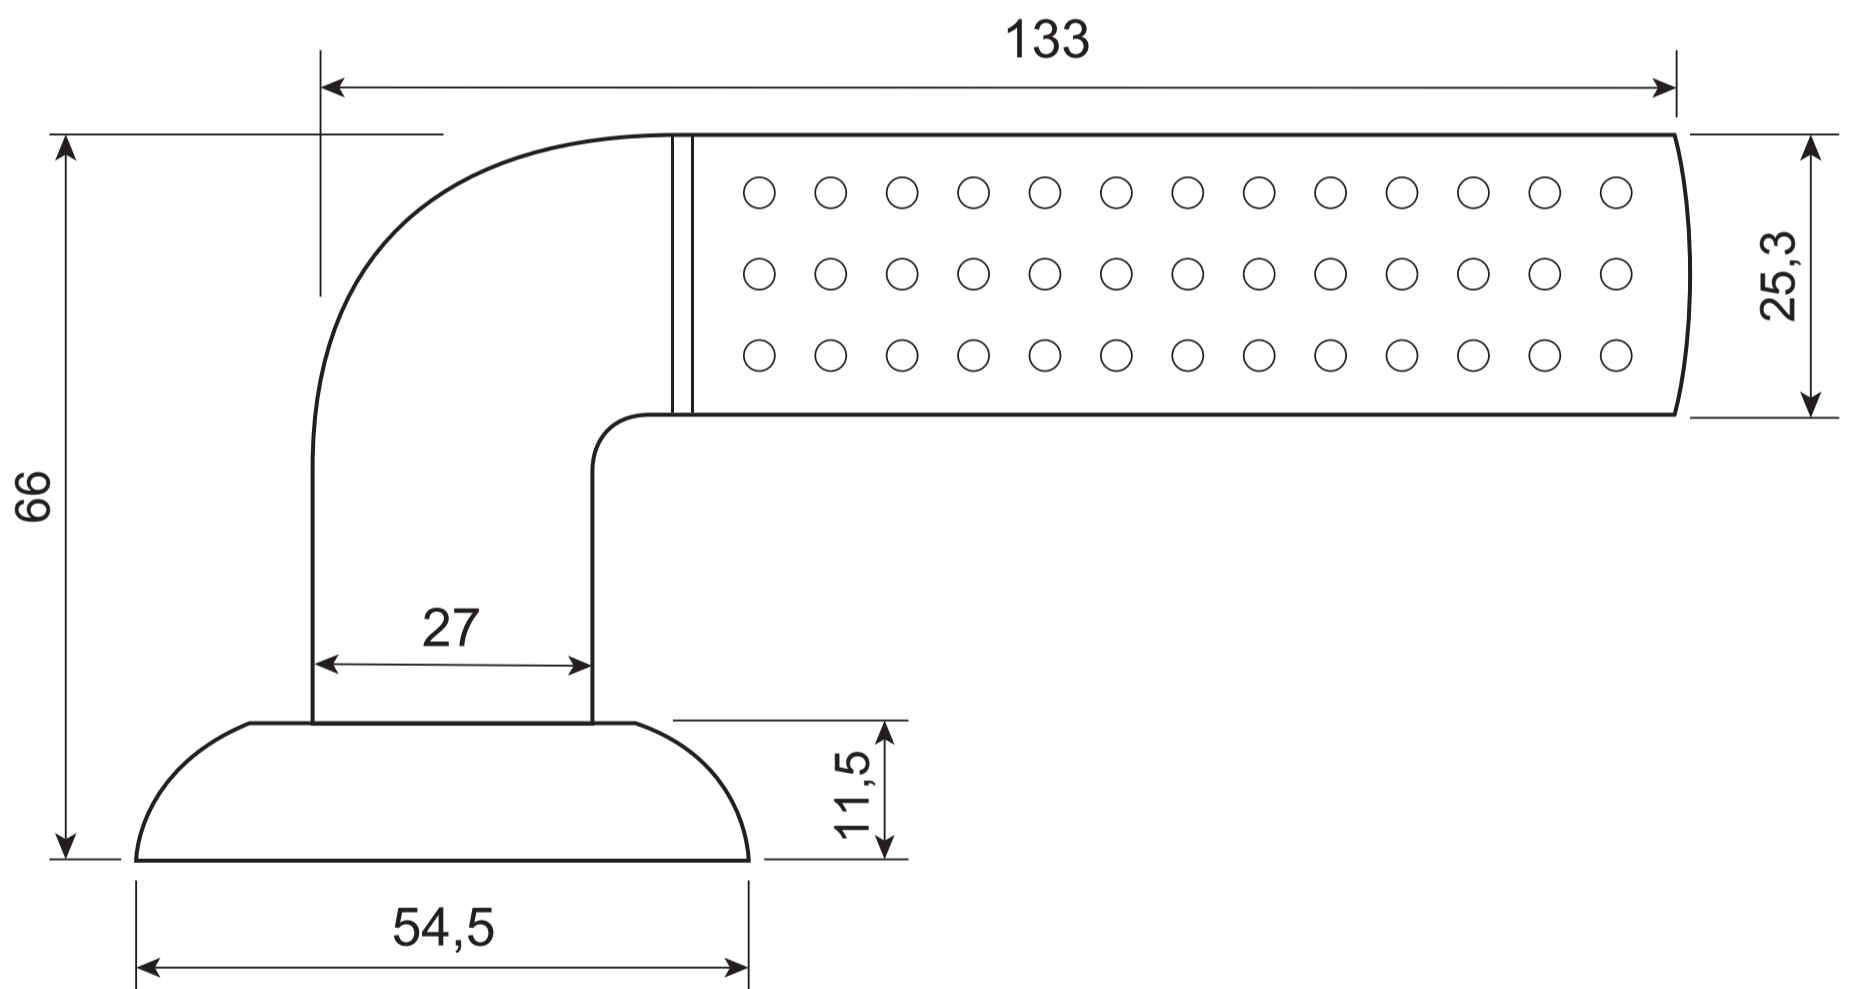

# AVERS

Ручки дверные Avers H-14026-P  
(Spindle 130) (B2B)

Разрезной квадрат 8x8

Ключ шестигранный  
1 шт.

M4\*30мм  
2 шт.

Втулка  
стяжки, 2 шт.

M4\*12мм  
2 шт.

Саморезы  
ST4\*20мм, 6 шт.

Винт  
фиксации  
2 шт.