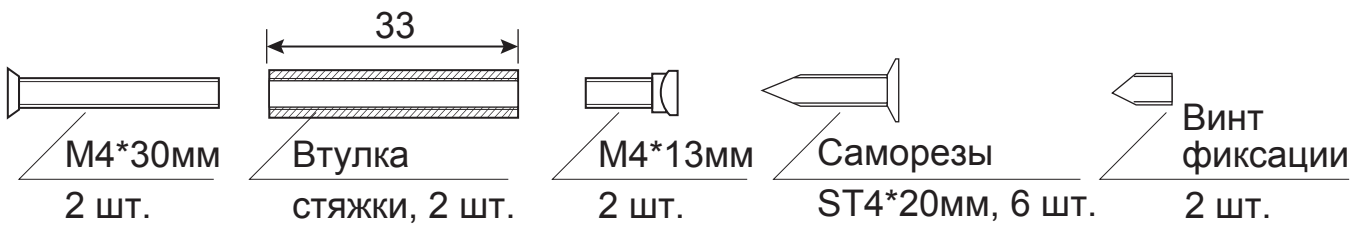

Разрезной квадрат 8x8

*Ручки дверные Н-14026  
CODE DECO*

Лист 1

Листов 1